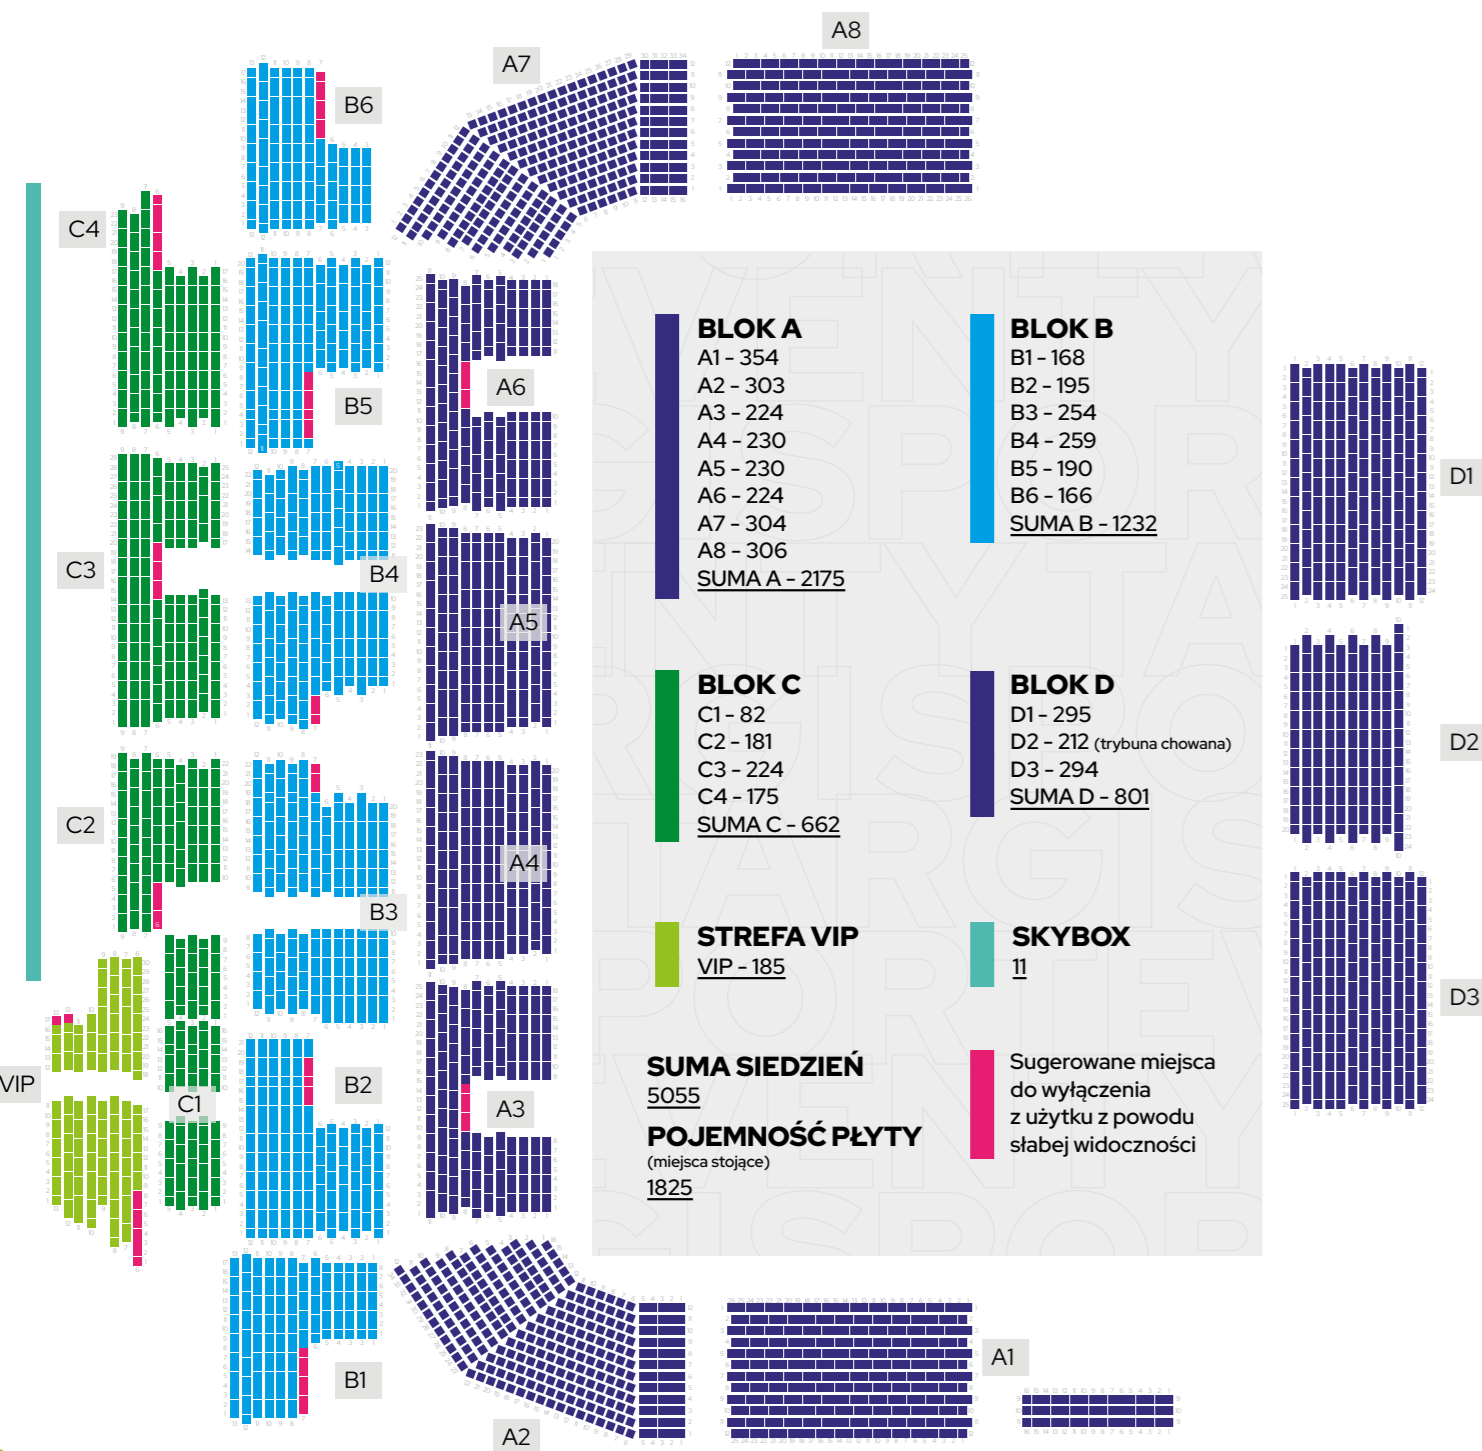

HALA WIDOWISKOWO-SPORTOWA NETTO ARENA SZCZECIN PLAN WIDOWNI