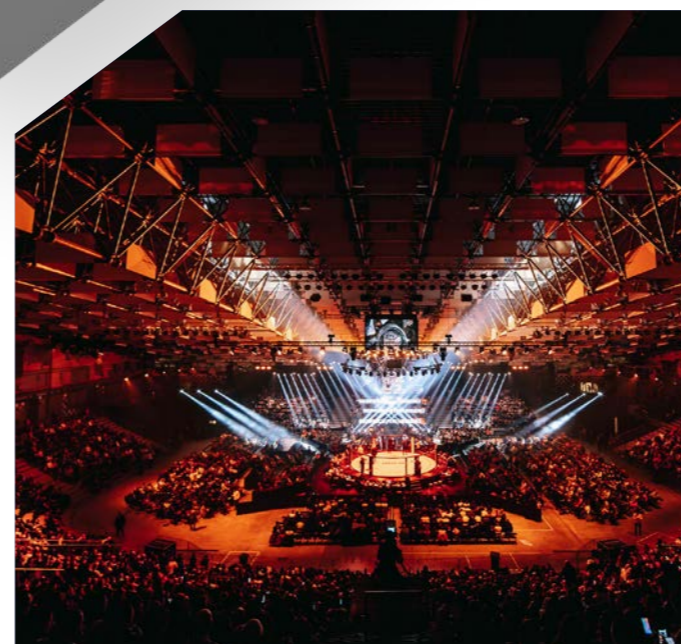

REFERENCJE

Netto Arena w Szczecinie, to zdecydowanie jedna z najlepiej skomunikowanych hal widowiskowo-sportowych. Znajduje się zaledwie 5 km drogi od ścisłego centrum Szczecina. Duży parking i łatwy dojazd przekłada się na wysoką frekwencję podczas wydarzeń. Arenę wyróżnia dobre przygotowanie techniczne oraz pomocna kadra zarządzająca i dział techniczny. Dzięki jakości obsługi oraz przestronnemu zapleczu artyści z chęcią wrócą do szczecińskiej Areny. Towarzyszący kabaretowi zespół był niezwykle zadowolony z akustyki hali, dzięki czemu oprawa muzyczna była na najwyższym poziomie. Organizacja występów kabaretu Neo-Nówka oraz Polskiej Nocy Kabaretowej była przyjemnością. Dziękuję za udaną współpracę!

Jerzy Graza, Przedsiębiorstwo Wielobranżowe Lux Jerzy Graza

Odpowiednia infrastruktura Netto Areny umożliwia organizację wysokiej rangi rozgrywek sportowych w niemalże każdej dyscyplinie, w tym również MMA. Arena w Szczecinie jest jednym z najnowocześniejszych obiektów tego typu w Polsce, docenianym zarówno przez organizatorów KSW MMA, jak i zawodników. Zdecydowanym atutem jest odpowiednie zaplecze sanitarne oraz garderoby dla artystów i szatnie dla zawodników. Hala zapewnia ochronę oraz sprzątnięcie podczas wydarzeń, co jest dużym ułatwieniem. Komfortowe Łoże VIP gwarantują świetny widok oraz prywatności. Dogodna lokalizacja hali sprawia, że dojazd jest bardzo łatwy. To ważny obiekt nie tylko w regionie, ale na mapie Polski.

usłysz · zobacz · przeżyj

HALA WIDOWISKOWO-SPORTOWA NETTO ARENA SZCZECIN PLAN WIDOWNI

PROPONOWANE WARIANTY ORGANIZACJI WYDARZEŃ

1 Wydarzenia kulturalne i sportowe
6 200 uczestników

2 Mecze sportowe
5 055 uczestników

3 Inne wydarzenia

Targi: 2400m²

Bankiet:
1 825 uczestników
(bankiet stojący)

1 170 uczestników
(bankiet zasiadany)

NETTO ARENA DAJE MOŻLIWOŚĆ WYNAJMU NIE TYLKO HALI GŁÓWNEJ, ALE RÓWNIEŻ SALI TRENINGOWEJ I POMIESZCZEŃ KONFERENCYJNYCH.