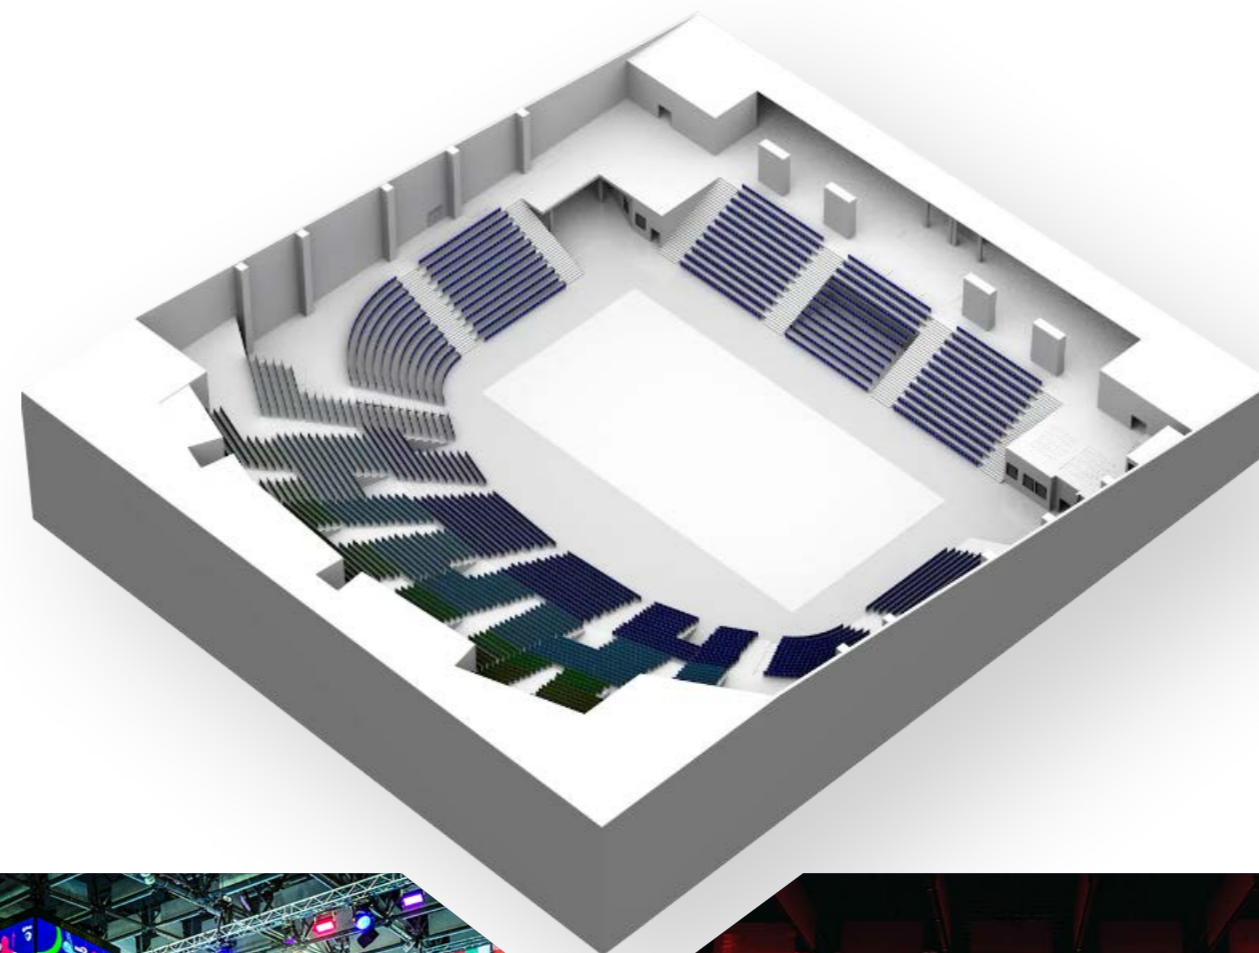

usłysz · zobacz · przeżyj

HALA WIDOWISKOWO-SPORTOWA NETTO ARENA SZCZECIN PLAN WIDOWNI

PROPONOWANE WARIANTY ORGANIZACJI WYDARZEŃ

1 Wydarzenia kulturalne i sportowe
6 200 uczestników

2 Mecze sportowe
5 055 uczestników

3 Inne wydarzenia

Targi: 2400m²

Bankiet:
1 825 uczestników
(bankiet stojący)

1 170 uczestników
(bankiet zasiadany)

NETTO ARENA DAJE MOŻLIWOŚĆ WYNAJMU NIE TYLKO HALI GŁÓWNEJ, ALE RÓWNIEŻ SALI TRENINGOWEJ I POMIESZCZEŃ KONFERENCYJNYCH.

SALA TRENINGOWA 730 m²

Pomieszczenie przystosowane do treningów: siatkówki, koszykówki, hokeja na rolkach oraz innych sportów. Sala może również pełnić funkcję: targową, bankietową, czy też konferencyjną.

SALE KONFERENCYJNE 281 m², 238 m²

Możliwość organizacji wydarzeń w wariantach: konferencyjnym oraz bankietowym.